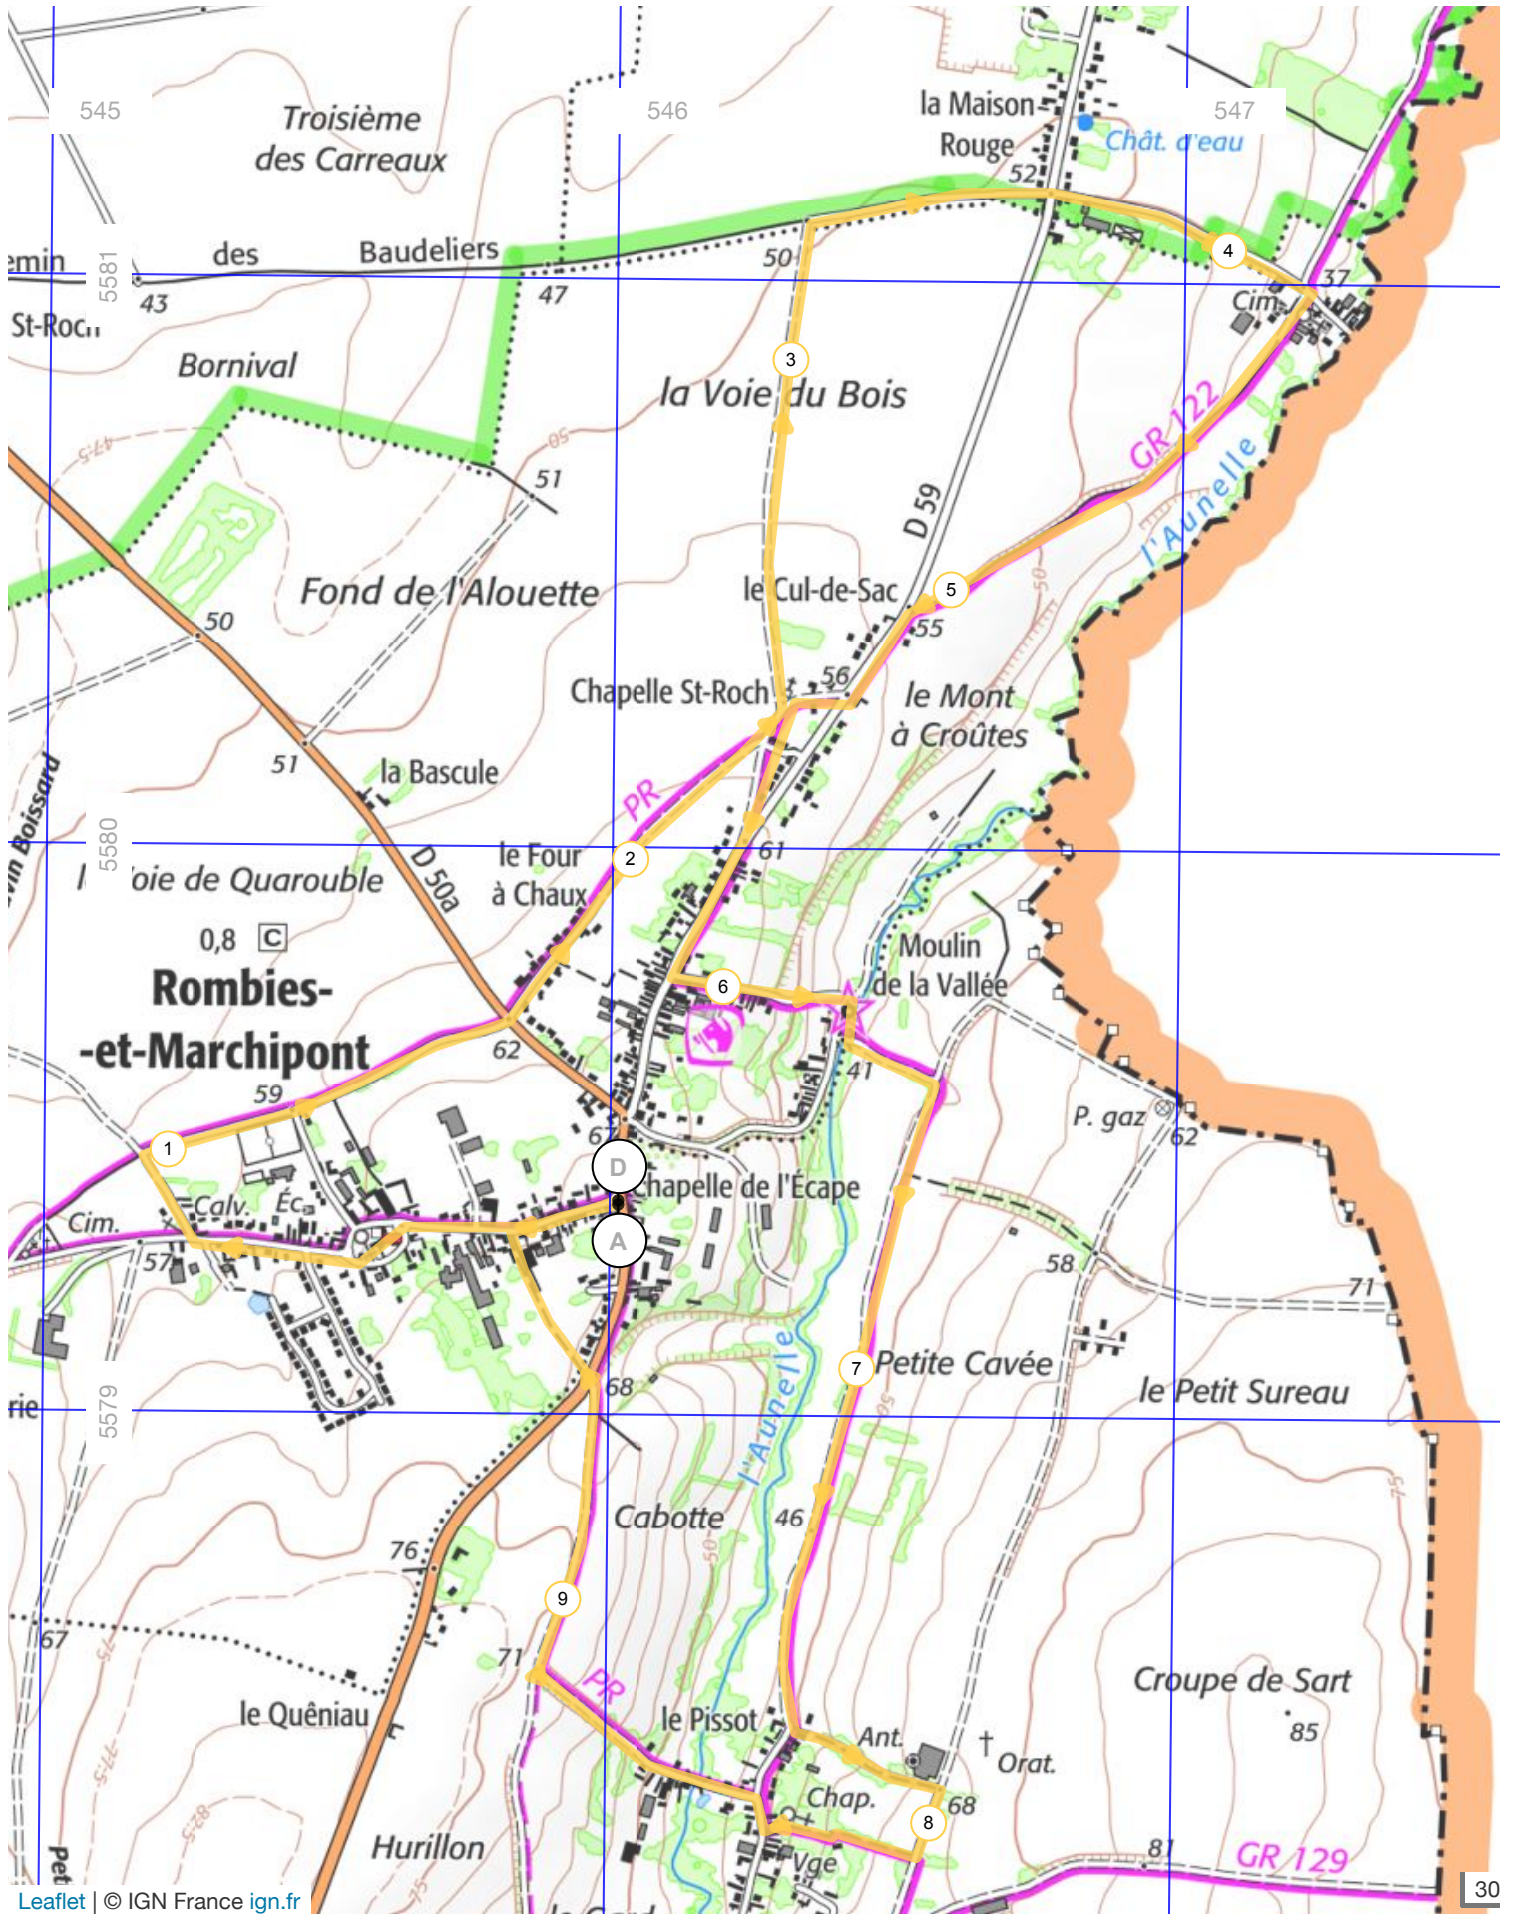

9923110 | Randonnée pédestre | rombiesgpjmb
Rombies-et-Marchipont -> Rombies-et-Marchipont
19.887 km 102 m 102 m 37 m 73 m

la praticabilité du parcours.